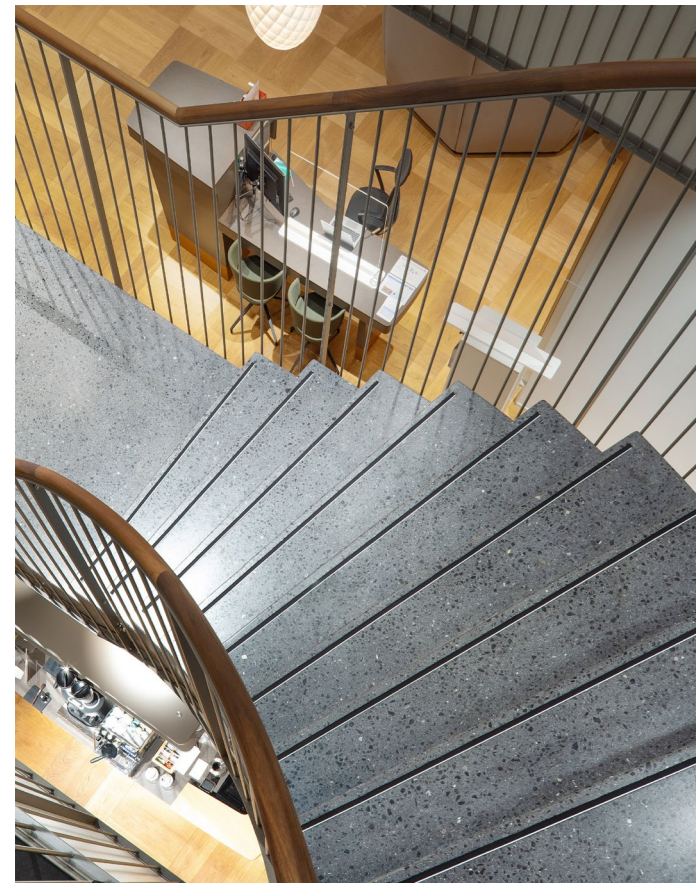

geschliffen und schalungsglatt

GRAU

Auch dieser Kalksteinbeton enthält zu 100 Prozent gebrochenen Jurakalkstein aus dem Steinbruch Mellikon. Für einen leicht dunkleren, erdigen Farbton wird ein grauer Zement verwendet. Wie der Standard-Ammocret strahlt auch dieser Kalksteinbeton eine angenehme Wärme aus und schafft damit eine behagliche Atmosphäre. Wird die Oberfläche bearbeitet, zeigt dieser Ammocret zudem sein Innenleben, wobei je nach Art der Bearbeitung ein ganz individueller Ausdruck entsteht.