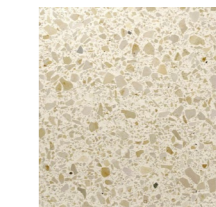

Geschliffen